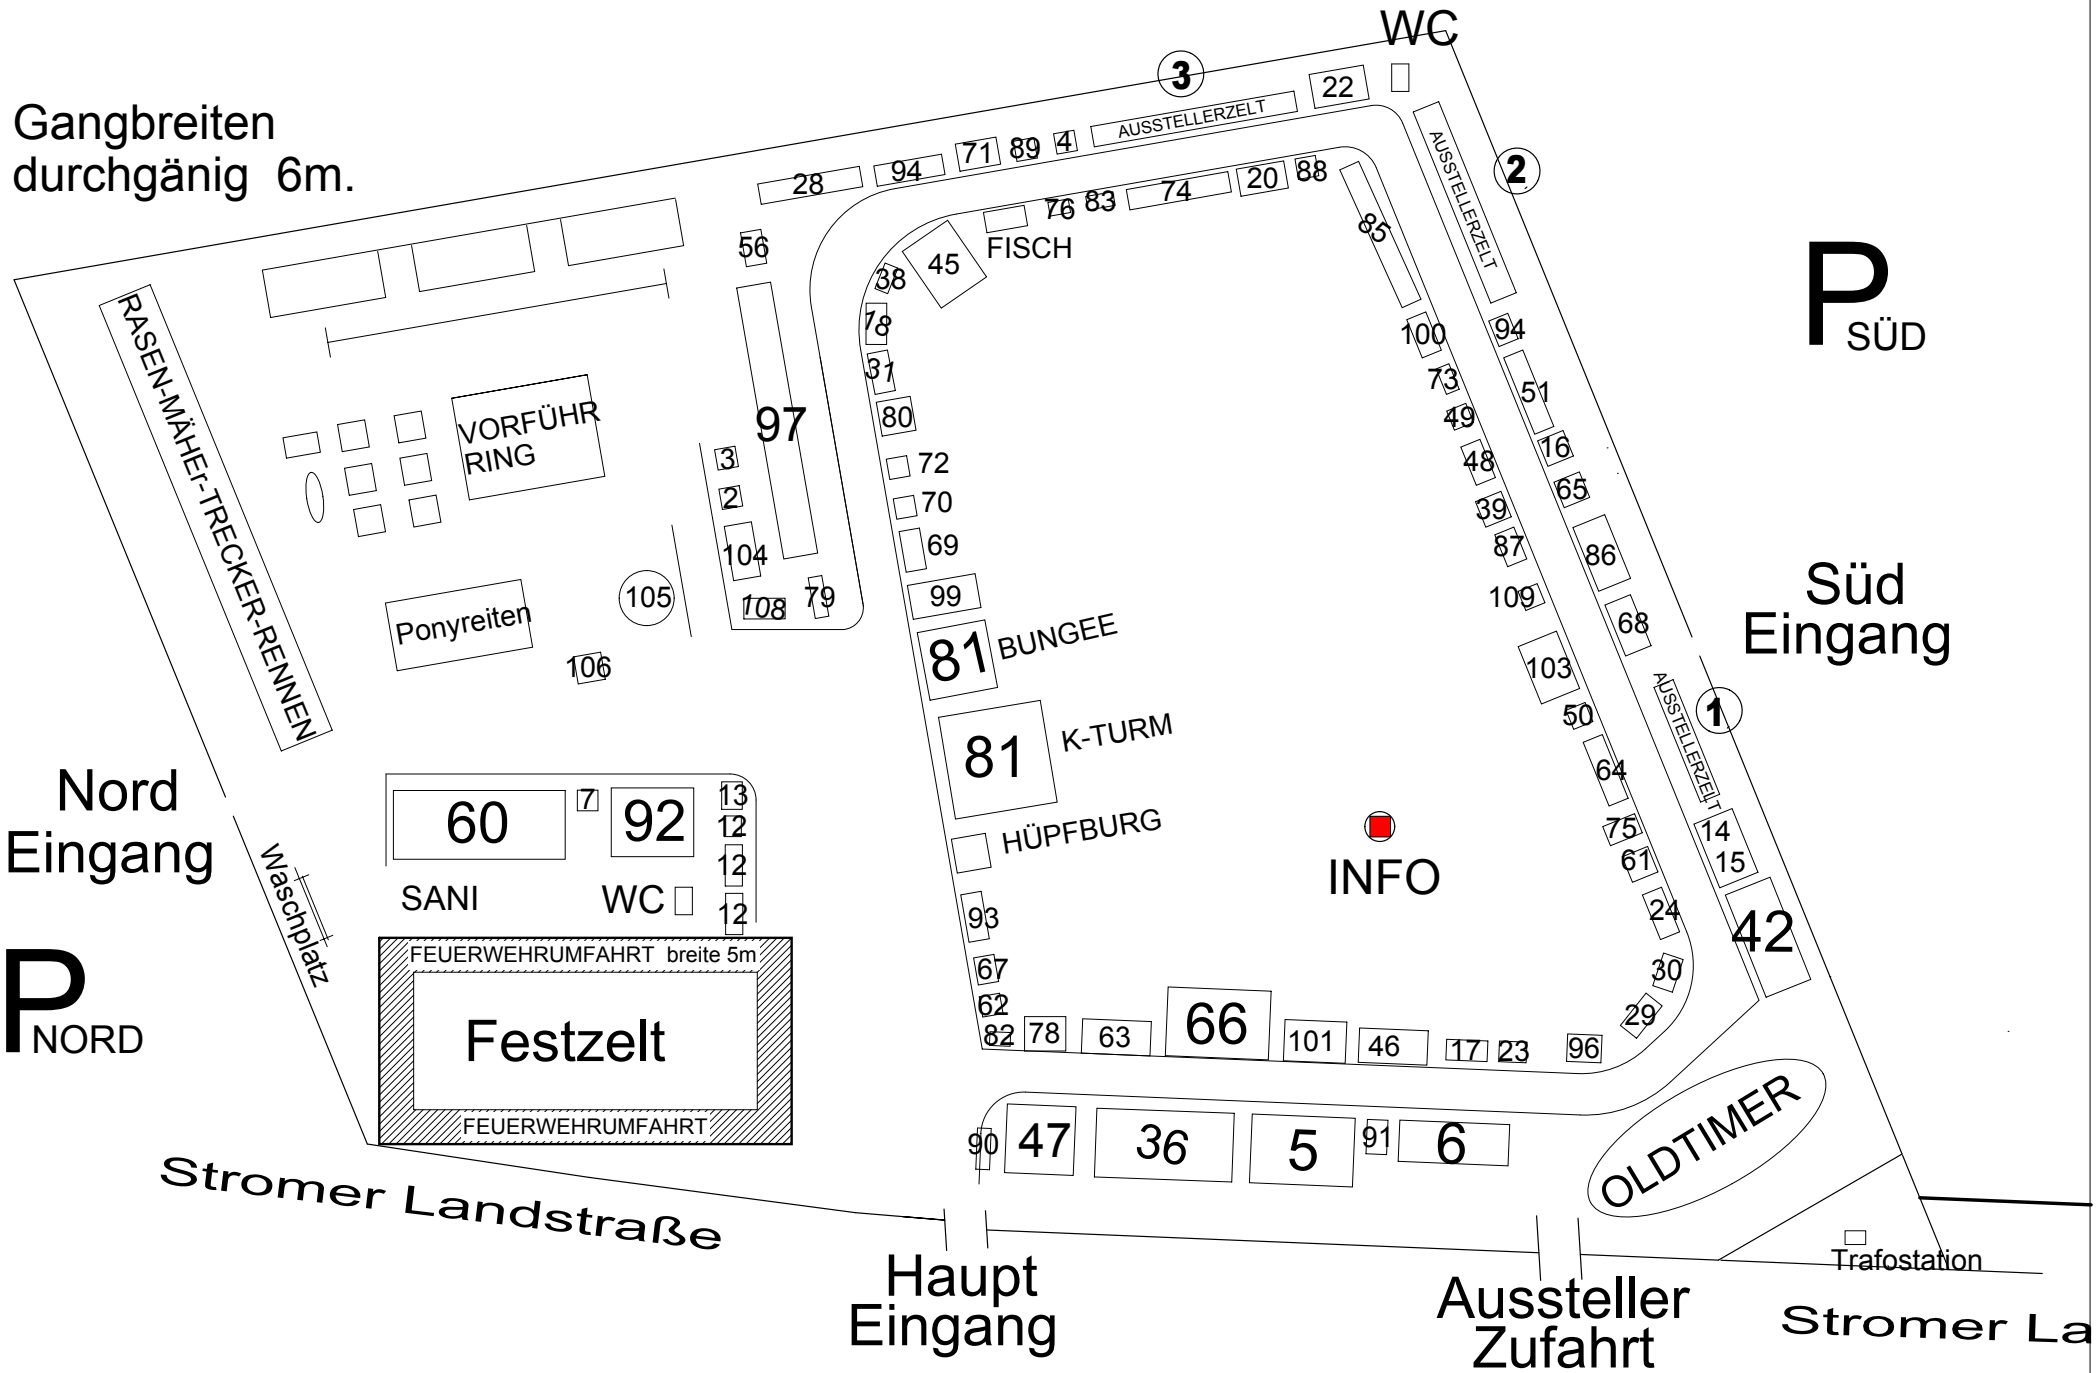

# Ausstellerplan / Geländeplan

Gangbreiten  
durchgängig 6m.

## Aussteller Zelt 1

54 / 44 / 32 / 14 / 15

## Aussteller Zelt 2

25 / 34 / 35 / 37 / 43 / 59 / 33

## Aussteller Zelt 3

4 / 77 / 84 / 107 / 55 / 57 / 26 / 9